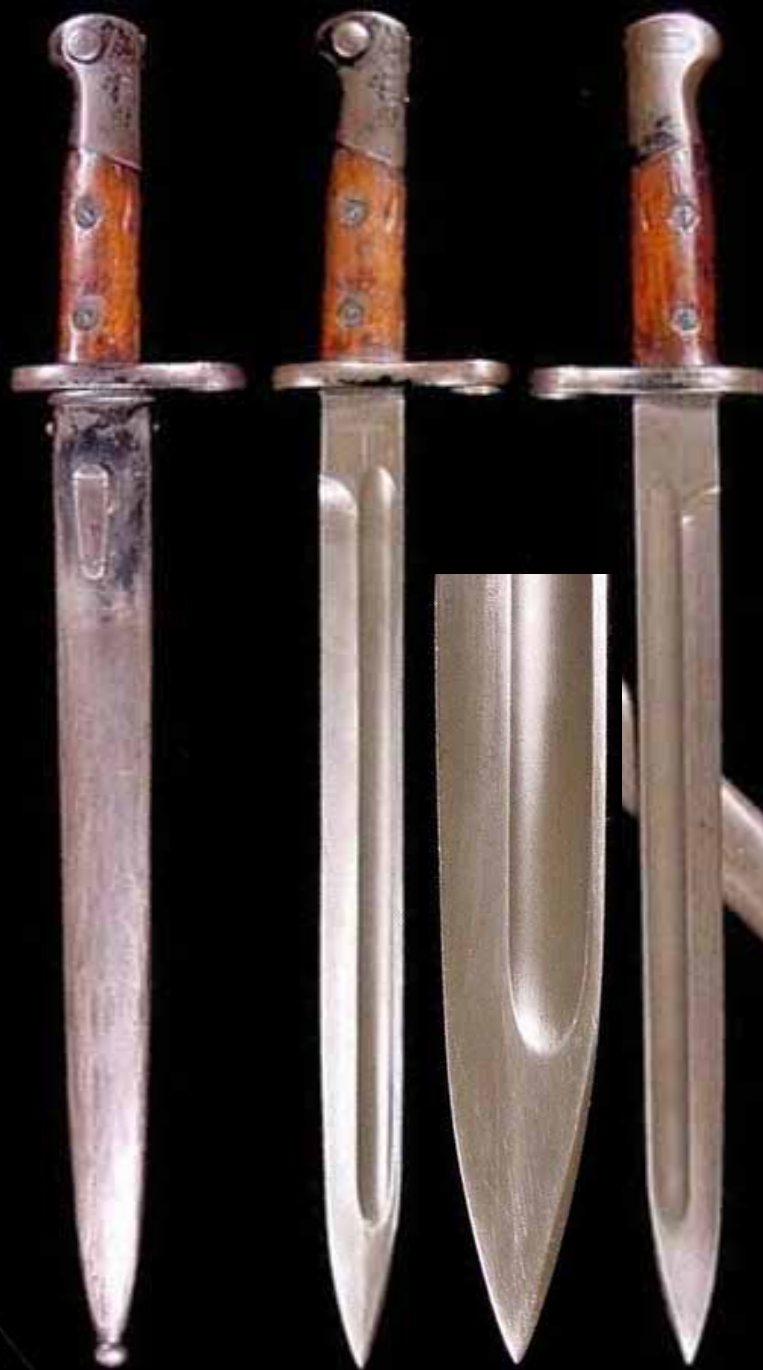

Portugalsko: 1934

Celková délka	394
Délka čepele	286
Šířka/tloušťka čepele u jílce	24/5,6
Délka jílce / tuleje	108
Průměr nákrůžku / tuleje	-
Délka pochvy	-

SIMSON & CO.
SUHL

3453