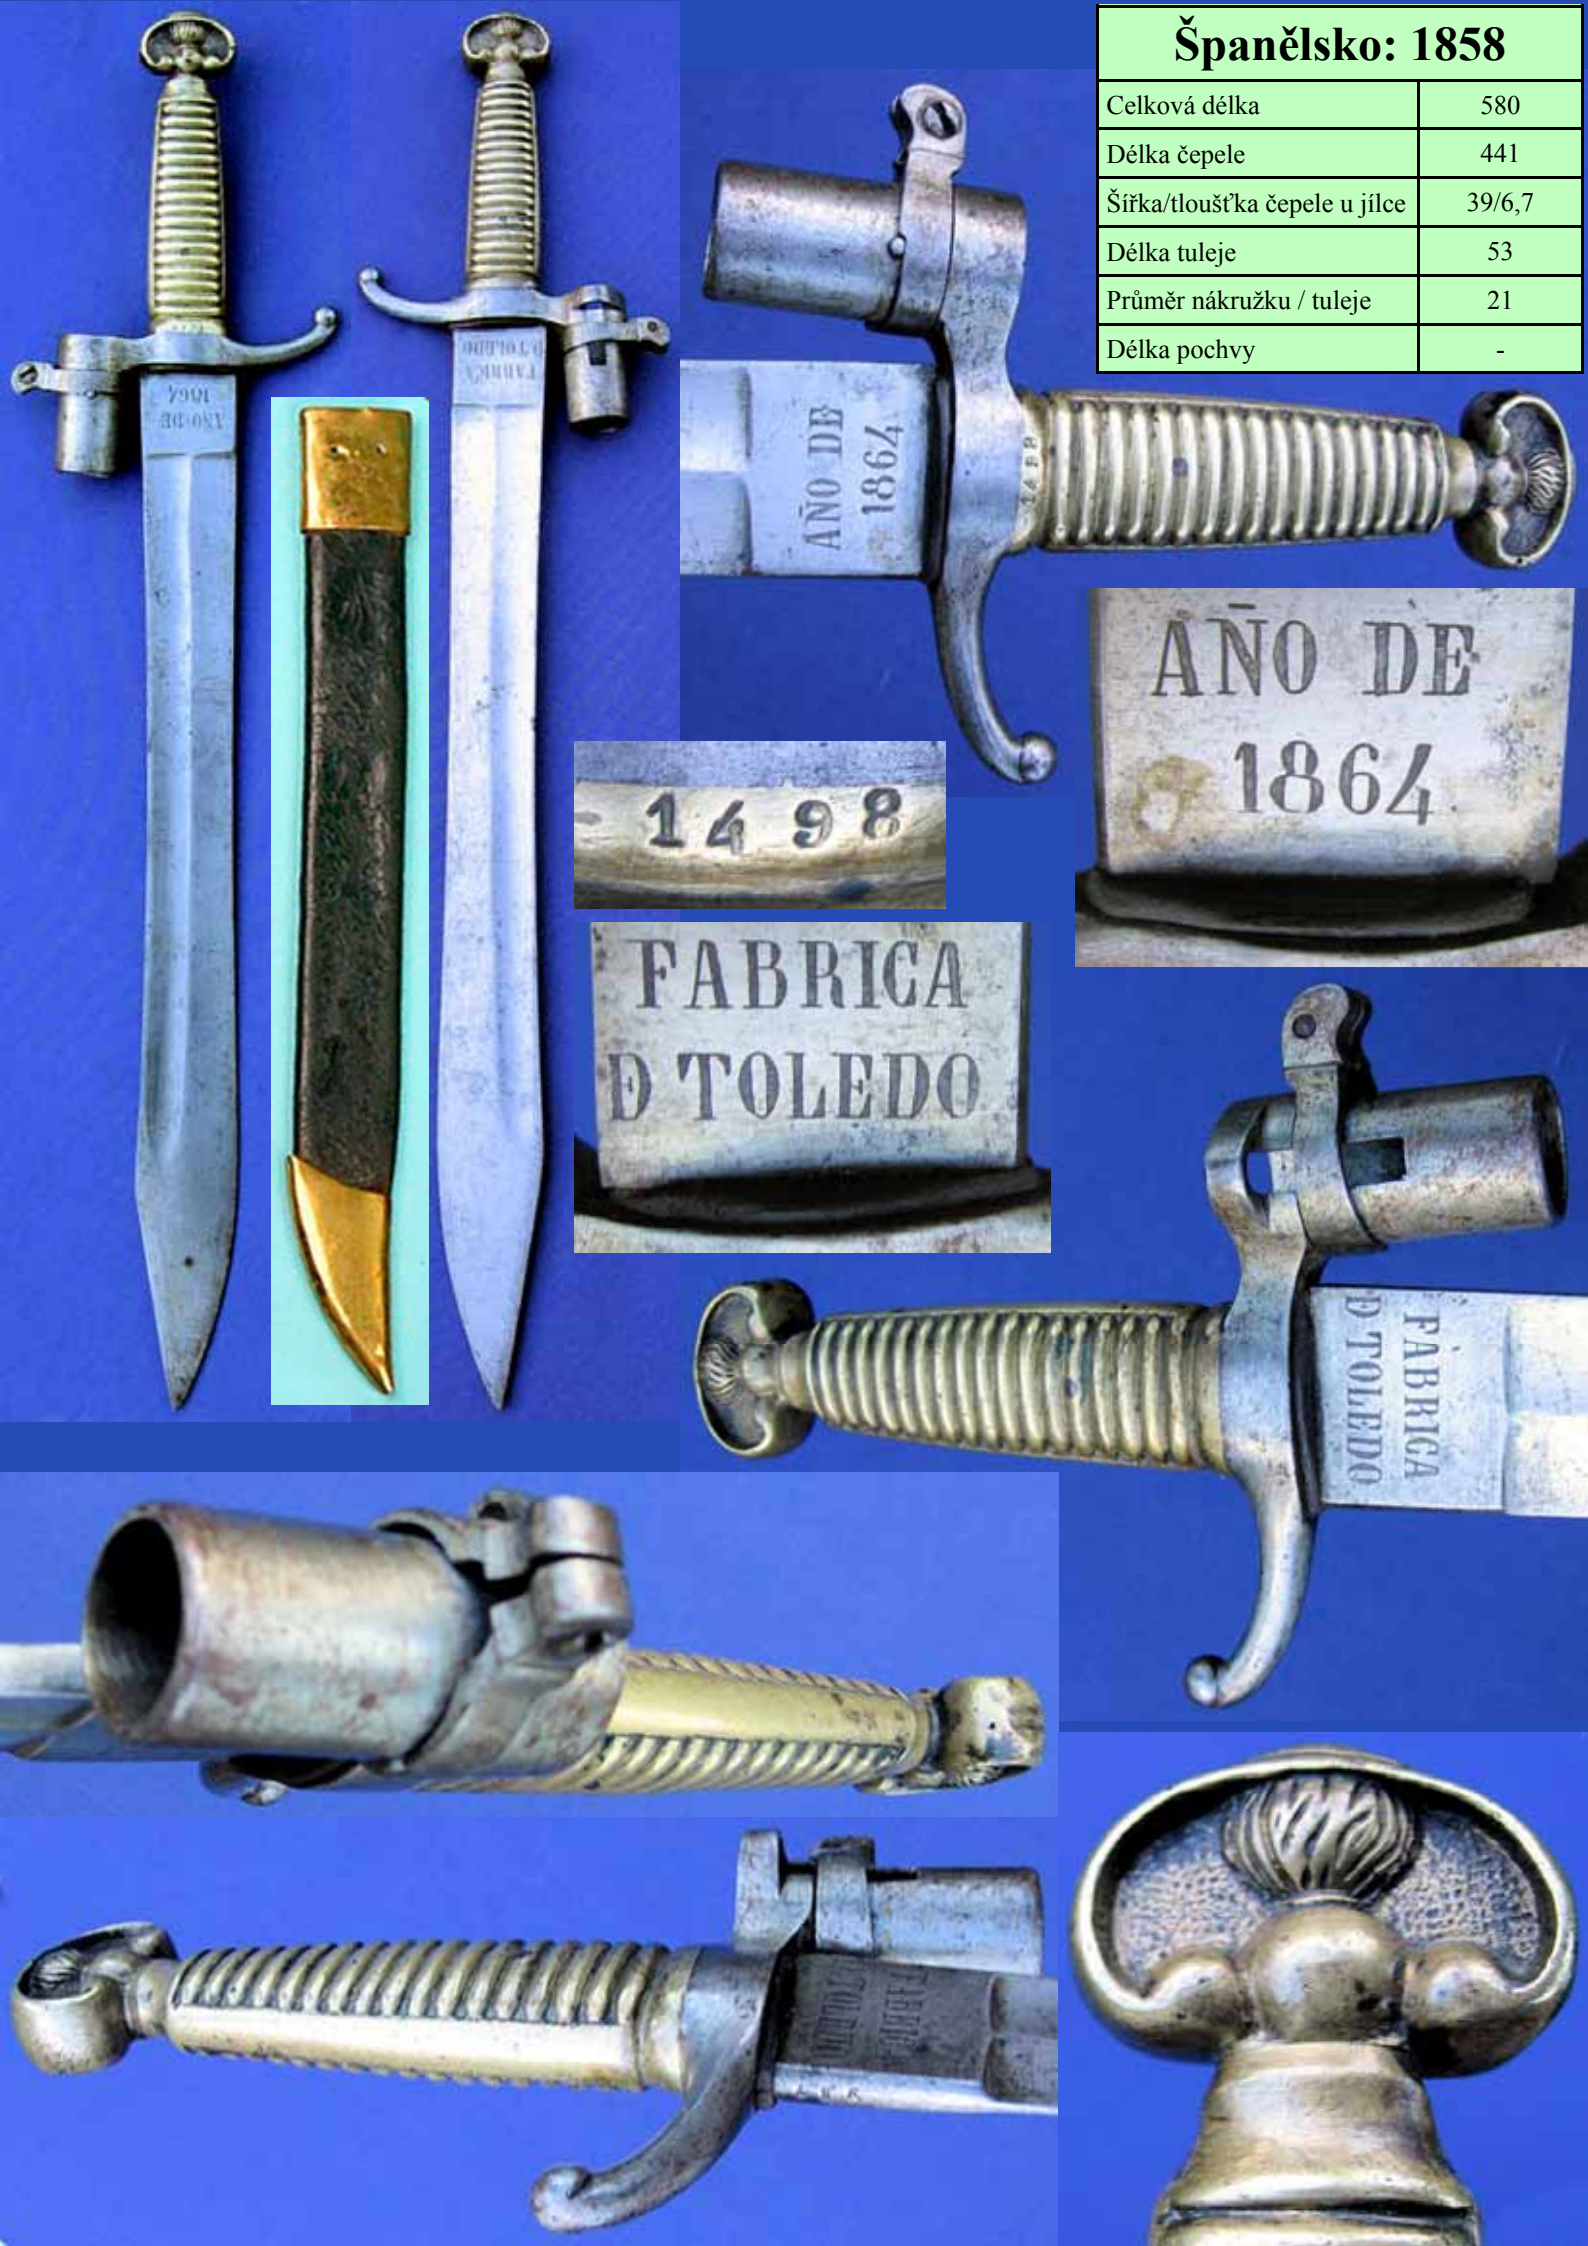

Španělsko: 1858

Celková délka	580
Délka čepele	441
Šířka/tloušťka čepele u jílce	39/6,7
Délka tuleje	53
Průměr nákrůžku / tuleje	21
Délka pochvy	-

1498

FABRICA
D TOLEDO

AÑO DE
1864